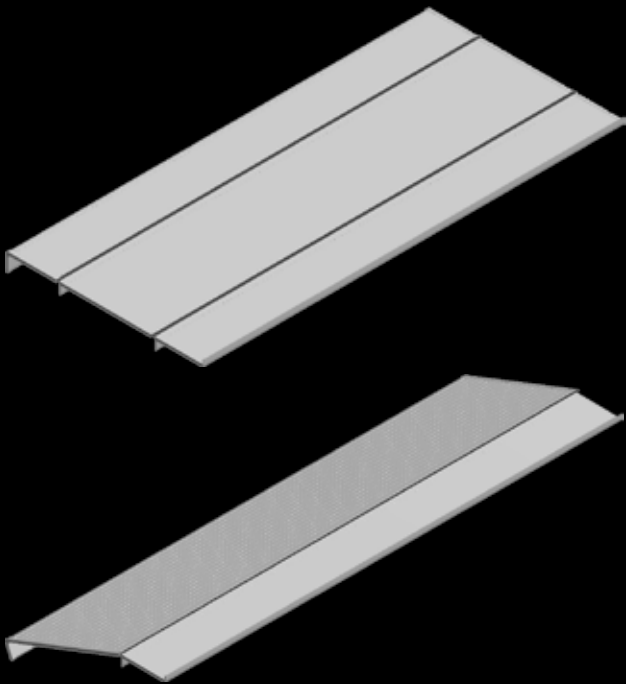

FLEXCOVER®

Klimaoverdækning i 15 mm PVC planke

- Plast med afrundede profiler overalt; ingen skarpe kanter
- Let, men samtidig holdbar, konstruktion i 15 mm plastplanke
- Tæthed overalt sikrer tophygjæne og nem rengøring
- Udviklet til moderne svineproduktion med mange vaske
- Hængselsskinner med smidigt gummihængsel sikrer trækfrit miljø
- Mange indretningsmuligheder med 25, 50 og 75 cm planker i kombination med fleksible hængselsskinner

FLEXCOVER® OVERDÆKNING |

Alle fordele samlet i samme produkt...

FLEXCOVER er klimaoverdækning til smågrisebænk, som består af den faste del og den oplukkelige del. FLEXCOVER har mange indretningsmuligheder med 25, 50 og 75 cm planker i kombination med fleksible hængselskinner. Overdækningerne er lavet af 15 mm plastplanke og er tilgængelige i forskellige varianter som 2-delt, 3-delt eller skrå.

2-delt 50/50 cm

2-delt 25/75 cm

2-delt skrå 25/75

3-delt 25/50/25

FLEXCOVER overdækninger*	
Dybde, cm	2- eller 3-delt
85 lige	25/50
110 lige	50/50 25/75
116 lige	25/50/25
135 lige	50/75
160 lige	75/75
110 skrå	25/75
135 skrå	50/75

* max bredde er 300 cm.

Ved bredde over 300 cm,
skal der monteres ekstra bæring.

0152-017 Håndspil komplet 500 kg

2900546 Motor-elhejs til centralåbning

Der tages forbehold for ændringer og trykfejl.

B-6506-DK